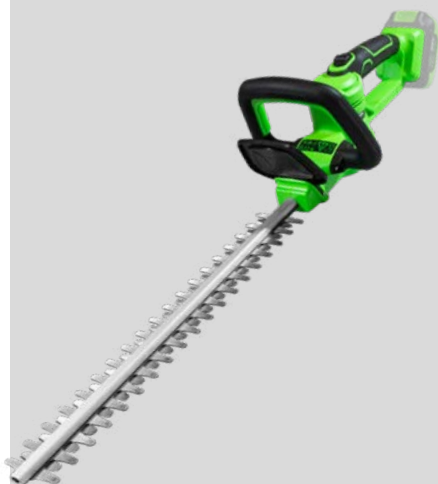

~~PDV: 451,00€~~

OFFRE PDV:

401,00€

60031

TAILLE-HAIE A BATTERIE

Taille-haie électrique ref. 60031 est conçu pour une exécution rapide et commode des tâches de jardinage telles que la taille ou la coupe des haies vives ou des buissons. La conception légère et alimentée par batterie facilite le transport de l'outil d'un endroit à un autre.