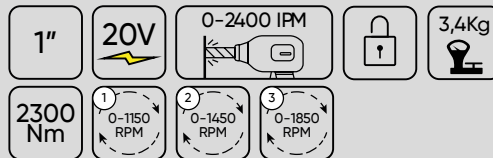

~~PDV: 623,00€~~

OFFRE PDV:

585,00€

60050 CLÉ À CHOC 1" 2300NM AVEC MOTEUR BRUSHLESS

Cet outil a été conçu pour serrer et desserrer les vis et écrous nécessitant un couple de serrage élevé. Il est équipé d'une lampe de travail à LED et d'un sélecteur de sens de rotation qui permet également de verrouiller la gâchette pour éviter tout démarrage accidentel de l'outil.