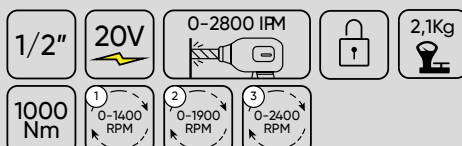

660,00€

60051C

CLÉ À CHOCS SANS BALAI 1/2" 1000NM AVEC BATTERIE ET MALLETTE

Cet outil a été conçu pour serrer et desserrer les vis et écrous nécessitant un couple de serrage élevé. Il est équipé d'une lampe de travail à LED et d'un sélecteur de sens de rotation qui permet également de verrouiller la gâchette pour éviter tout démarrage accidentel de l'outil.