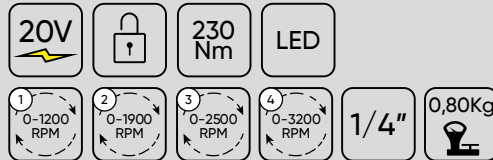

~~PDV: 477,00€~~

OFFRE PDV:

373,00€

60052 TOURNEVIS BRUSHLESS

Outil à choc sans balais est conçu pour serrer rapidement les vis et les écrous et il est particulièrement utile lorsque vous travaillez avec des attaches longues et des matériaux durs.