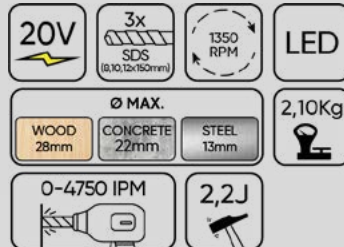

60023

PERFORATEUR AVEC MOTEUR BRUSHLESS

Perforateur avec moteur sans balais ref. 60023 est conçu pour le forage à percussion et le déchetage du béton et de la brique, ainsi que pour le forage habituel d'autres matériaux tels que l'acier, le bois, le métal, la céramique et le plastique.

PDV:212,00€

PROMO-60023A

CONTIENT:

- 60023 | PERFORATEUR AVEC MOTEUR BRUSHLESS
- 60015 | BATTERIE LITHIUM-ION 6.0 AH
- 60016 | CHARGEUR 20 V - 4A
- 53782 | SAC À DOS POUR OUTILS ÉLECTRIQUES – GRAND

~~PDV: 413,00€~~

OFFRE PDV:

372,00€

PROMO-60023B

CONTIENT:

- 60023 | PERFORATEUR AVEC MOTEUR BRUSHLESS
- **x2** 60015 | BATTERIE LITHIUM-ION 6.0 AH
- 60016 | CHARGEUR 20 V - 4A
- 53782 | SAC À DOS POUR OUTILS ÉLECTRIQUES – GRAND

~~PDV: 551,00€~~

OFFRE PDV:

502,00€