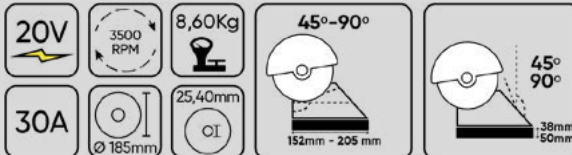

53782 | SAC À DOS POUR OUTILS ÉLECTRIQUES - GRAND

~~PDV: 456,00€~~

OFFRE PDV:

407,00€

60022

SCIE À TRONÇONNER AVEC MOTEUR BRUSHLESS

Scie à tronçonner avec moteur sans balais ref. 60022 est conçu pour scier du bois et des matériaux similaires. L'outil vous permet d'effectuer des coupes à onglet lorsqu'une coupe inclinée le long de la surface de la pièce à travailler est nécessaire, des coupes à un angle qui sont utilisées, en règle générale, pour les joints formant un angle de 90°, ainsi que des coupes combinées lorsqu'une coupe angulaire est nécessaire en même temps le long du bord et de la surface avant de la pièce à travailler.