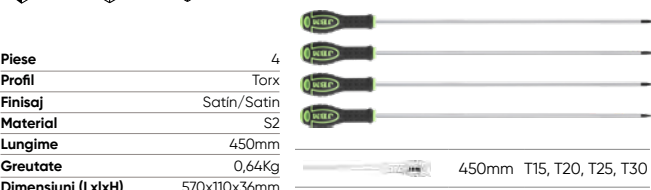

Piese	4
Profil	Torx
Finisaj	Satin/Satin
Material	S2
Lungime	450mm
Greutate	0,64Kg
Dimensiuni (LxIxH)	570x110x36mm

450mm T15, T20, T25, T30

54749

54,00€

KIT DE CURĂȚARE PENTRU ȘTIȚURI ȘI BUTUCI