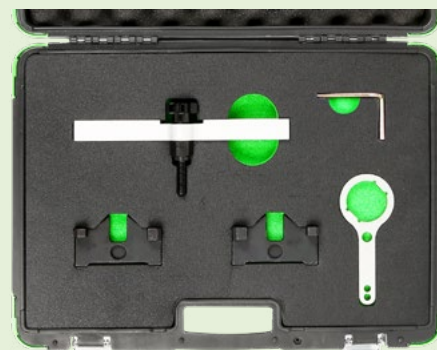

N

PDV:
110,00€

54405

KIT DE DISTRIBUTION POUR BMW N63, N74

4.20	-	2	48