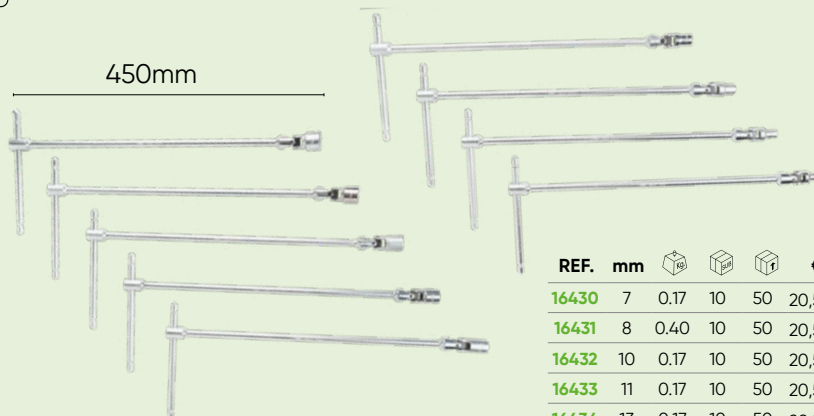

**JEU DE 9 DOUILLES EN T (7-19MM)**

4.20	-	5	80

	CrV			7, 8, 10, 11, 13, 14, 15, 17, 19mm	450 - 180mm
--	-----	--	--	------------------------------------	-------------

**PDV:**  
**119,00€**

**N**

180mm

450mm

**54269**

**ENSEMBLE DE 21 PIÈCES AVEC CLÉ DYNAMOMÉTRIQUE 1/4"**

2.50	-	5	180

1/4"

**PDV:**  
**56,00€**

**54481**

**JEU DE 7 DOUILLES EN T (7-19MM)**

3.70	-	5	100