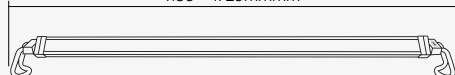

5000 Lm	6H	6000± 7000 KELVIN	LED 1000Lm- 15H	LED 2500Lm- 6H	LED 5000Lm- 3H	x2 LI-ION 72V - 5000mAh

1180 - 1720mm