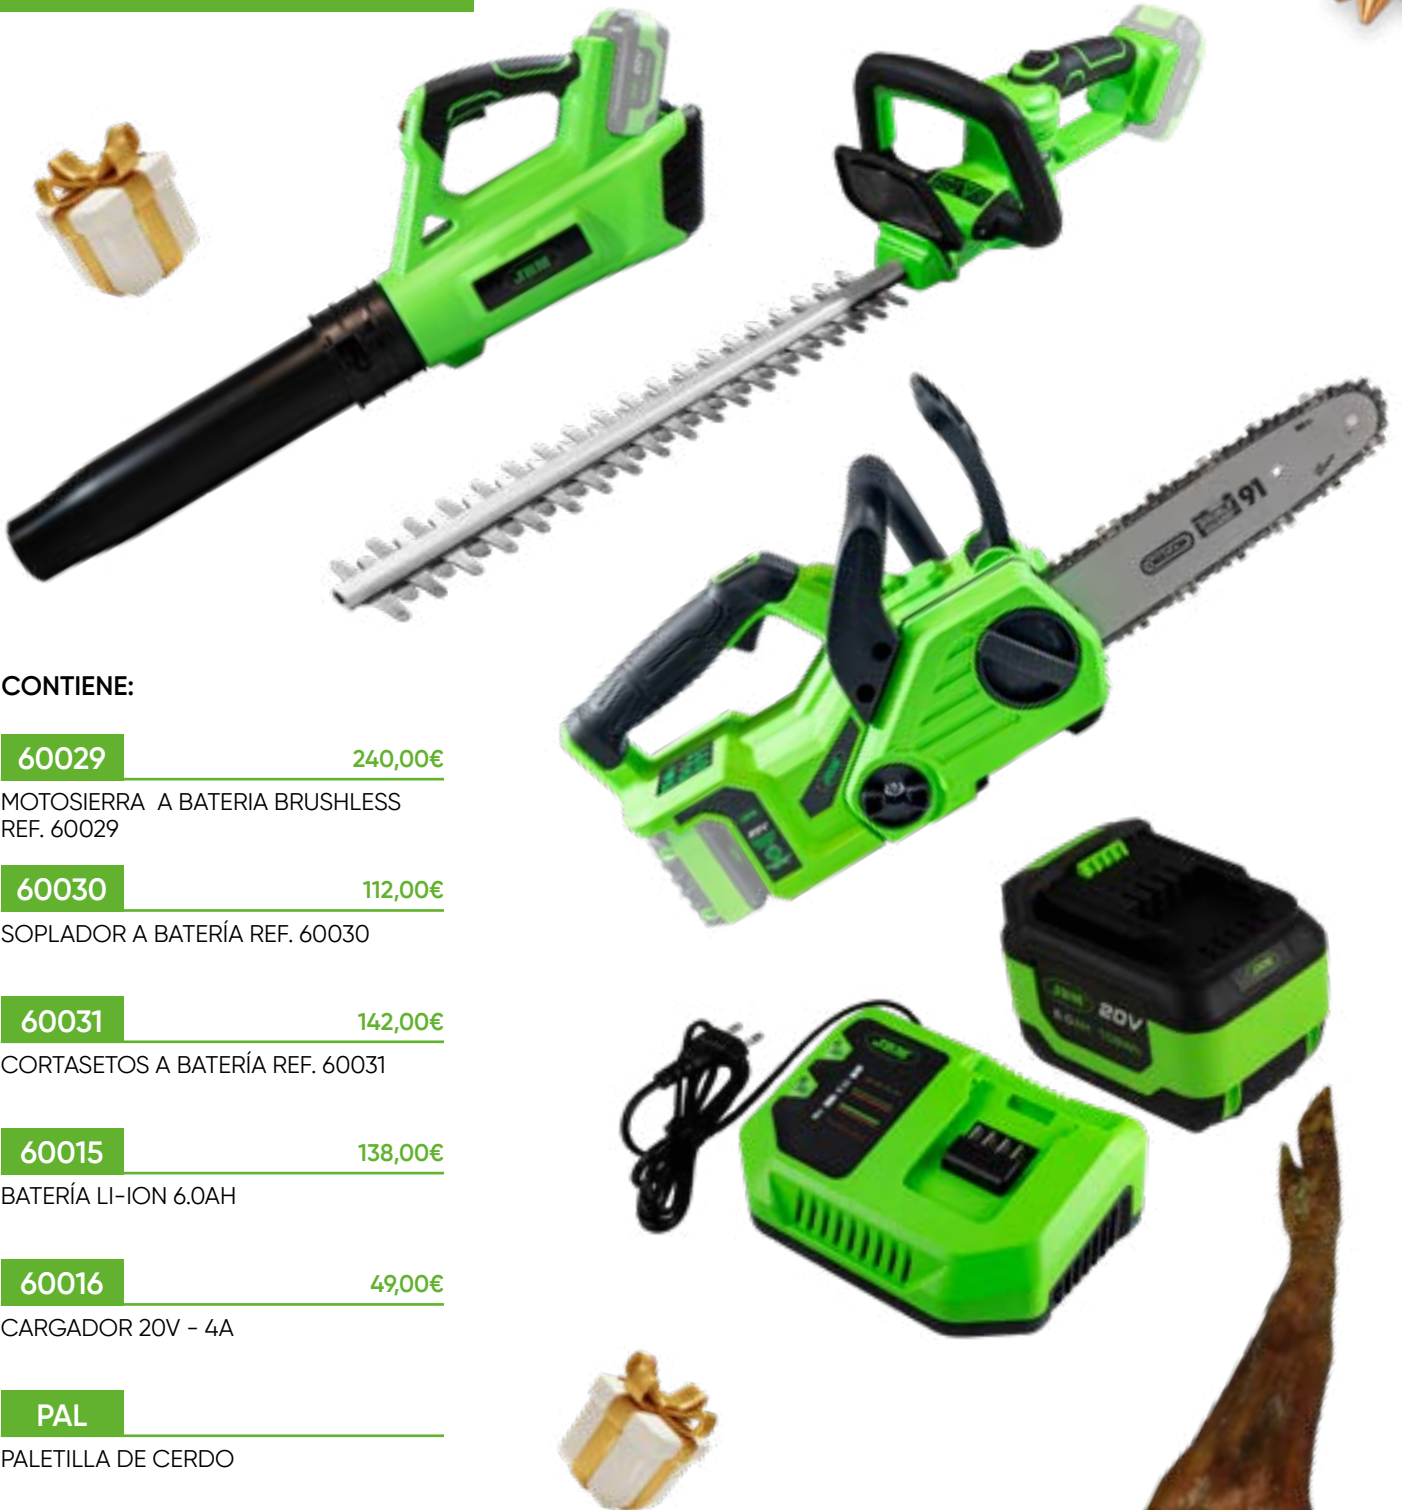

CONTIENE:

53904 890,00€

CARRO DE HERRAMIENTAS 7 CAJONES VERDE

53779 36,00€

JUEGO DE 2 CABALLETES 3 TON

50818 198,00€

GATO HIDRÁULICO CARRETILLA 3,5T

PAL

PALETILLA DE CERDO

~~PVP: 1.124€~~

788€

PVP OFERTA

* Precios PVP con impuestos no incluidos.
Válido hasta el 31/11/2023

SERIE 457-P

CONTIENE:

60029 240,00€

MOTOSIERRA A BATERIA BRUSHLESS
REF. 60029

60030 112,00€

SOPLADOR A BATERÍA REF. 60030

60031 142,00€

CORTASETOS A BATERÍA REF. 60031

60015 138,00€

BATERÍA LI-ION 6.0AH

60016 49,00€