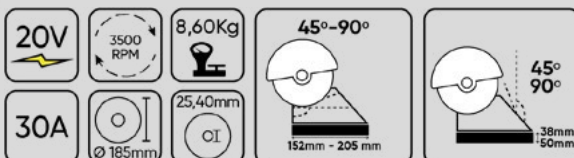

## 60022 TRONCATRICE CON MOTORE BRUSHLESS

Troncatrice con motore brushless ref. 60022 è progettato per segare legno e materiali simili. L'utensile consente di eseguire tagli obliqui quando è richiesto un taglio inclinato lungo la superficie del pezzo, tagli ad angolo, generalmente utilizzati per giunti che formano un angolo di 90°, nonché tagli combinati quando è necessario un taglio angolare contemporaneamente sia lungo il bordo che sulla superficie anteriore del pezzo.