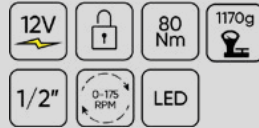

## 60024 CRICCHETTO ELETTRICO BRUSHLESS 1/2" - 12V

Questo utensile è progettato per serrare/svitare il materiale di fissaggio in punti difficili da raggiungere.

**PVP: 190,00€**