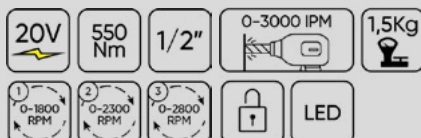

60046C

CHIAVE A IMPATTO BRUSHLESS SENZA FILI 1/2" 550NM CON CUSTODIA

Questo strumento è progettato per serrare e allentare dadi e bulloni che richiedono una coppia elevata. È dotato di una luce di lavoro a LED e di un selettore del senso di rotazione che consente anche di bloccare il grilletto ed evitare l'avviamento accidentale dell'utensile.