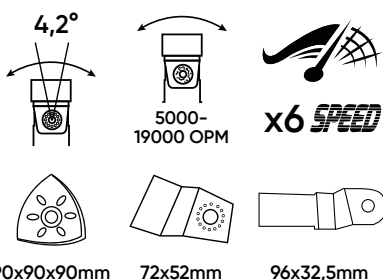

PDV: ~~809,00€~~

688,00€

OFFRE PDV

60041

OUTIL MULTIFONCTIONNEL
OSCILLANT SANS FIL

PDV: **77,00€**

20V

PROMO-60041A