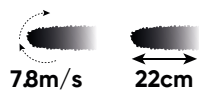

60029

TRONÇONNEUSE BATTERIEAVEC
MOTEUR BRUSHLESS

PDV: **239,50€**

20V
720W 93 dB(A)

PROMO-60029A

- **60029** TRONÇONNEUSE BATTERIEAVEC MOTEUR BRUSHLESS
- **60015** BATTERIE LITHIUM-ION 6.0 Ah
- **60016** CHARGEUR 20 V - 4A
- **53782** SAC À DOS POUR OUTILS ÉLECTRIQUES – GRAND

PROMO-60029B

- **60029** TRONÇONNEUSE BATTERIEAVEC MOTEUR BRUSHLESS
- **60015** BATTERIE LITHIUM-ION 6.0 Ah **x2**
- **60016** CHARGEUR 20 V - 4A
- **53782** SAC À DOS POUR OUTILS ÉLECTRIQUES – GRAND