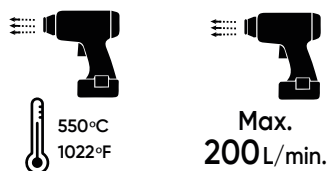

PDV: ~~404,00€~~

357,00€

OFFRE PDV

60042

PISTOLET À CHALEUR BATTERIE

PDV: **105,50€**

20V1 5A

PROMO-60042A