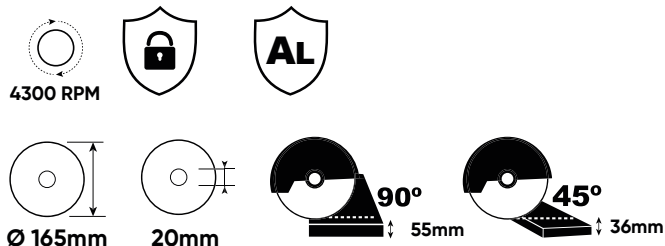

60007

SCIE À DISQUE
AVEC MOTEUR BRUSHLESS

PDV: **170,00€**

20V