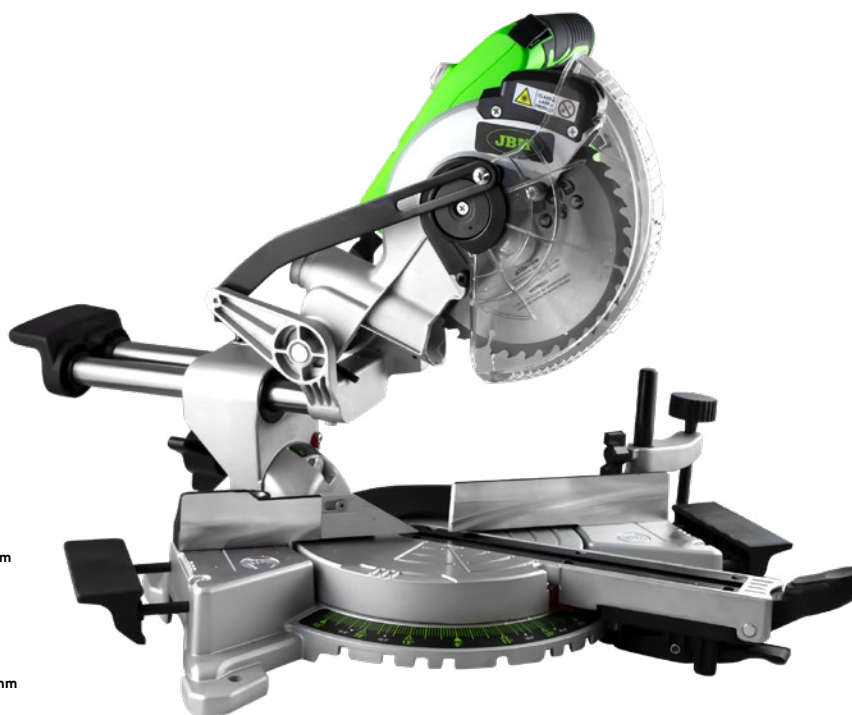

PDV: ~~451,00€~~

397,00€

OFFRE PDV

60022

SCIE À TRONÇONNER AVEC MOTEUR BRUSHLESS

PDV: **662,50€**

20V 30A

PROMO-60022A