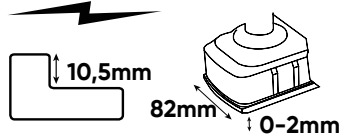

60020

RABOTEUSE
MOTEUR BRUSHLES

PDV: **175,00€**

20V