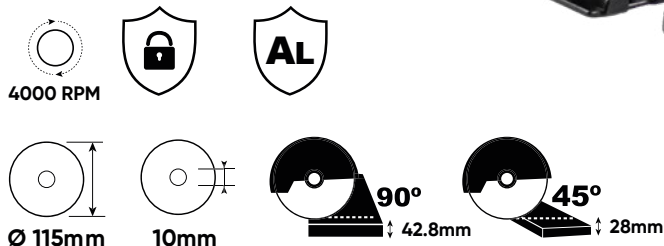

60011

SCIE À DISQUE MINIATURE AVEC MOTEUR BRUSHLESS

PDV: **175,00€**

20V

PROMO-60011A

- **60011** SCIE À DISQUE MINIATURE AVEC MOTEUR BRUSHLESS ref. 60011
- **60015** BATTERIE LITHIUM-ION 6.0 Ah
- **60016** CHARGEUR 20 V - 4A
- **53782** SAC À DOS POUR OUTILS ÉLECTRIQUES – GRAND