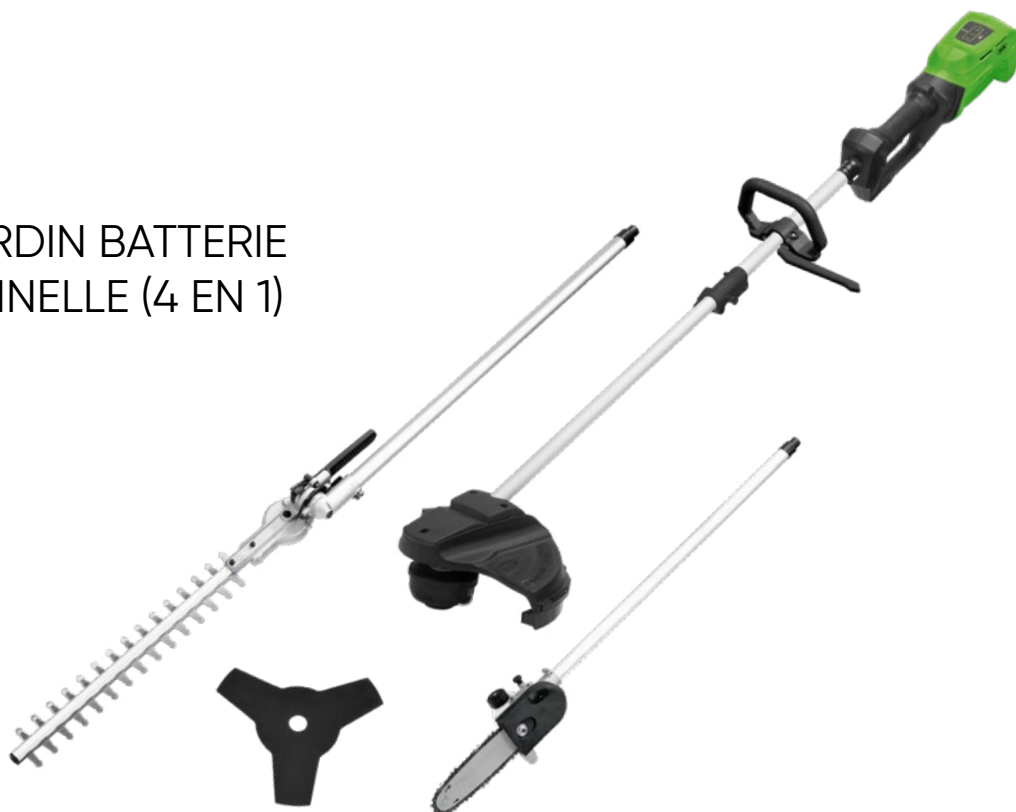

PDV: ~~451,00€~~

401,00€

OFFRE PDV

60040

MACHINE DE JARDIN BATTERIE
MULTIFONCTIONNELLE (4 EN 1)

PDV: **439,50€**

20V
280W

PROMO-60040A