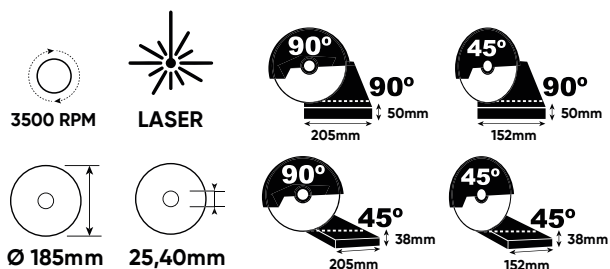

PDV: ~~451,00€~~

397,00€

OFFRE PDV

60022

SCIE À TRONÇONNER AVEC MOTEUR BRUSHLESS

PDV: **662,50€**

20V 30A

PROMO-60022A