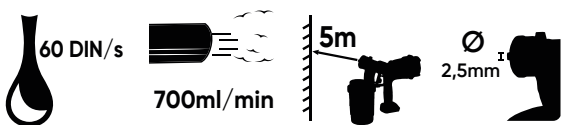

PDV: ~~387,00€~~

345,00€

OFFRE PDV

60043

PULVÉRISATEUR DE PEINTURE SANS FIL

PDV: **122,50€**

20V1 5A 

PROMO-60043A