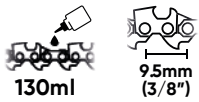

60029

TRONÇONNEUSE BATTERIEAVEC
MOTEUR BRUSHLESS

PDV: **239,50€**

20V
720W 93 dB(A)

PROMO-60029A

- **60029** TRONÇONNEUSE BATTERIEAVEC MOTEUR BRUSHLESS
- **60015** BATTERIE LITHIUM-ION 6.0 Ah
- **60016** CHARGEUR 20 V - 4A
- **53782** SAC À DOS POUR OUTILS ÉLECTRIQUES – GRAND

PROMO-60029B

- **60029** TRONÇONNEUSE BATTERIEAVEC MOTEUR BRUSHLESS
- **60015** BATTERIE LITHIUM-ION 6.0 Ah **x2**
- **60016** CHARGEUR 20 V - 4A
- **53782** SAC À DOS POUR OUTILS ÉLECTRIQUES – GRAND