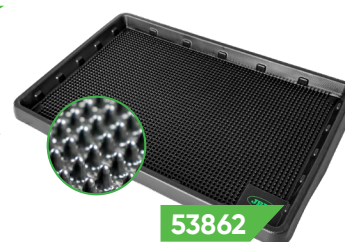

X1 MOQUETA SECADO 53863 + X1 ALFOMBRA DEPOSITO 53862

SERIE376 ~~10,00€~~

min. x 5u.

8,00 € BLACK FRIDAY JBM

min. x 100u.

3,00 € FRIDAY JBM